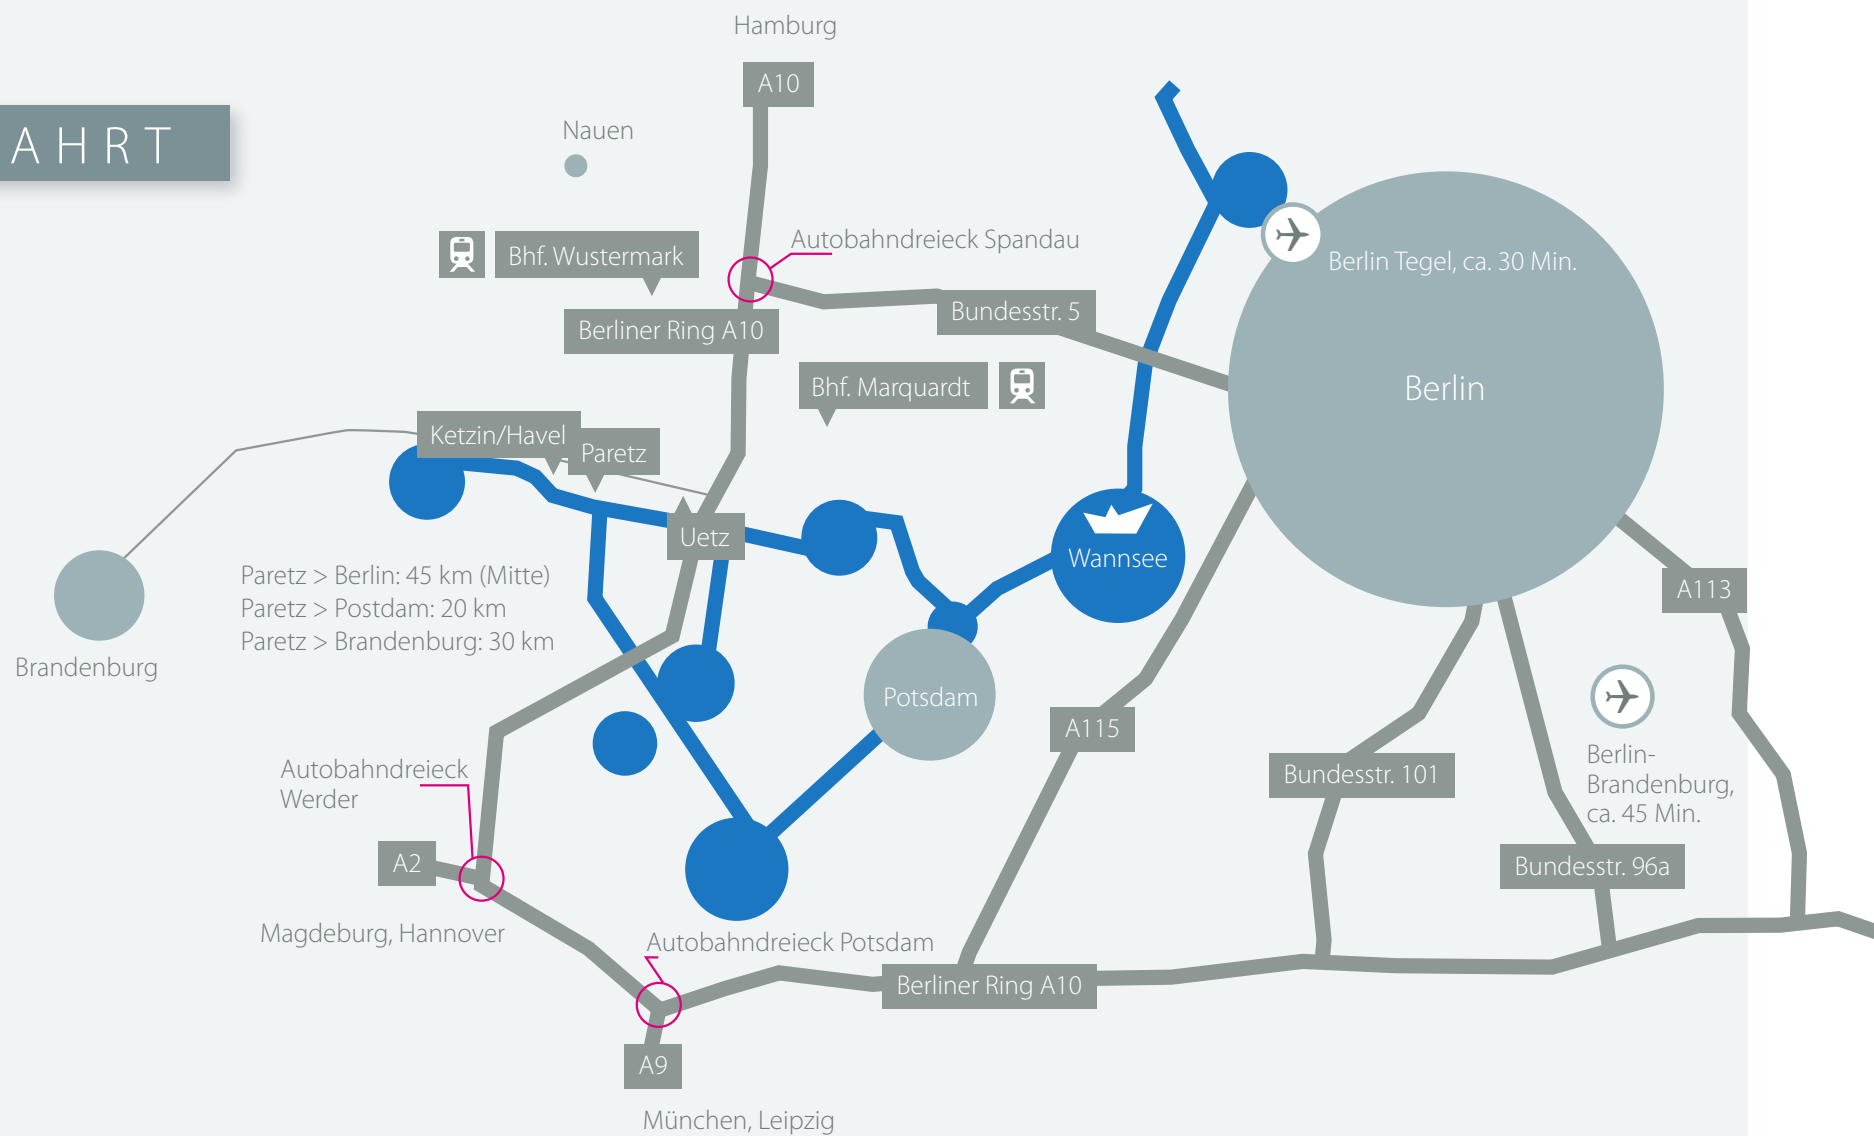

ORTE, DIE VERBINDEN – der Campus in Paretz

ANFAHRT

Mit dem Auto: Paretz ist 5 Min. von der Autobahn A10 (Berliner Ring) entfernt. Ausfahrt Nr. 25/Potsdam Nord > Uetz > Paretz; oder von Potsdam 20 Min. kommend

B273 Richtung Marquardt/Ketzin > Uetz > Paretz

Mit dem Zug_Bahnhof Wustermark > Taxi Wohlmann Ketzin, Tel.: 033233 80517

Mit dem Zug_Bahnhof Marquardt > Taxi Wohlmann Ketzin, Tel.: 033233 80517

Mit dem Bus von Potsdam: Bus 614 nach Gutenpaaren > Ausstieg Paretz Schloss, dann ca. 5 Min. Fussweg